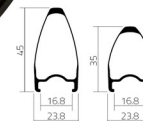

RIM PROFILE